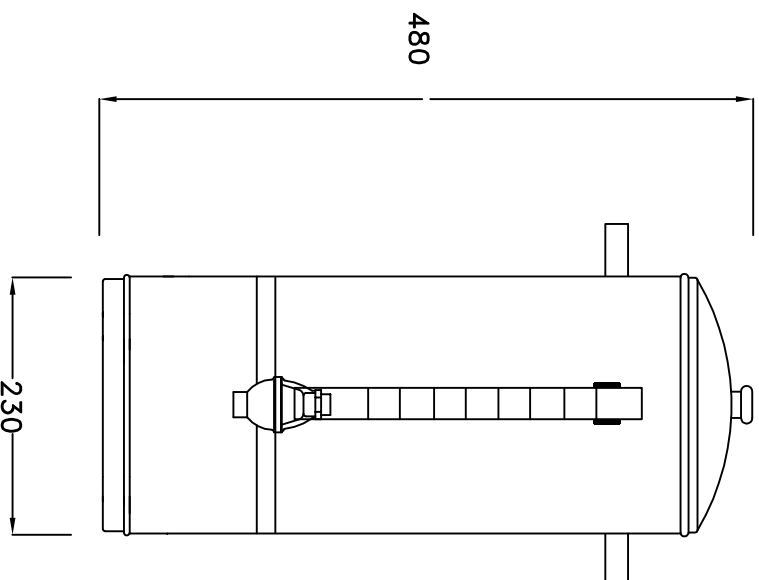

Heating: 1500 W

Wir behalten uns vor, die technischen Spezifikationen im
Interesse der Weiterentwicklung zu verändern.
We reserve the right to modify the specifications
if necessary.
Plot out of scale

Coffee maker
PERCOS 65

WESCO Navy
Hamburg

Teil.: 49 40 600 094 680 Fax.: +49 40 536 75 01
E-mail.: Info@wesco-navy.de